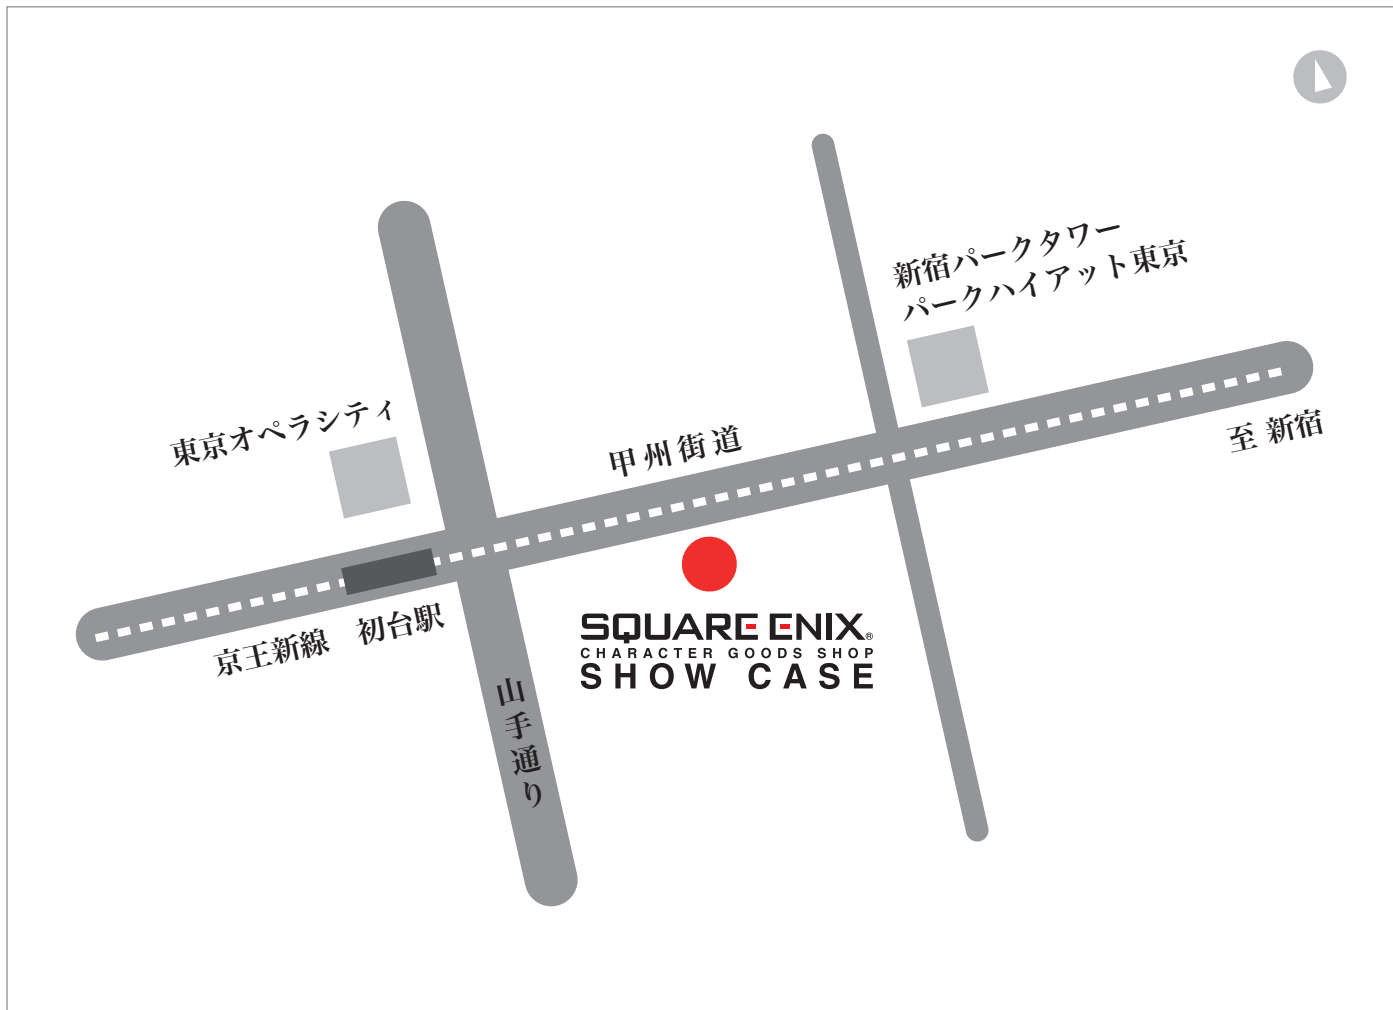

ACCESS MAP

アクセスマップ

SQUARE ENIX[®]
CHARACTER GOODS SHOP
SHOW CASE

INFORMATION

インフォメーション

定休日：不定休

営業時間：AM 11:00 ~ PM 7:00

住所：東京都渋谷区代々木 4-31-8 スクウェア・エニックス初台ビル 1F